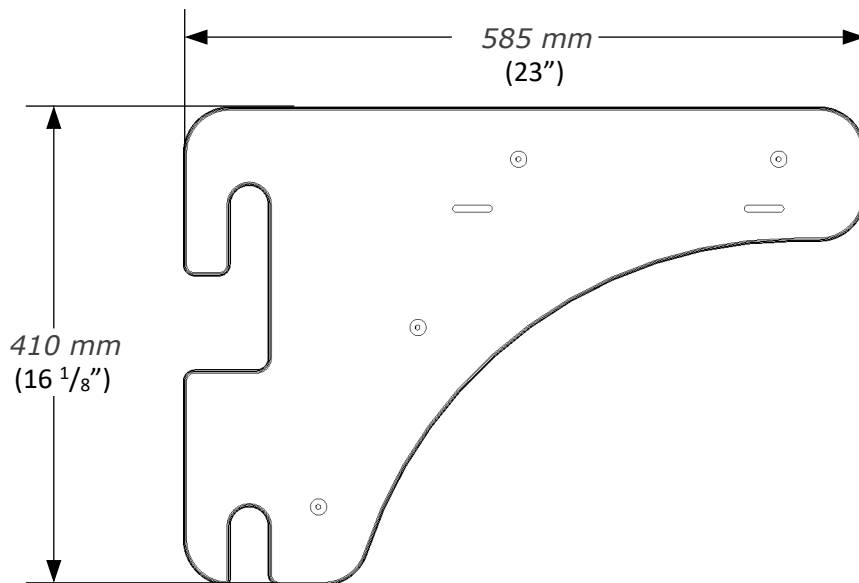

No	Item	Warehouse Operative	Quantity
1			2 (L+R)
2			4
3		M6 x 25	8
4			1

Screws:	
Package: